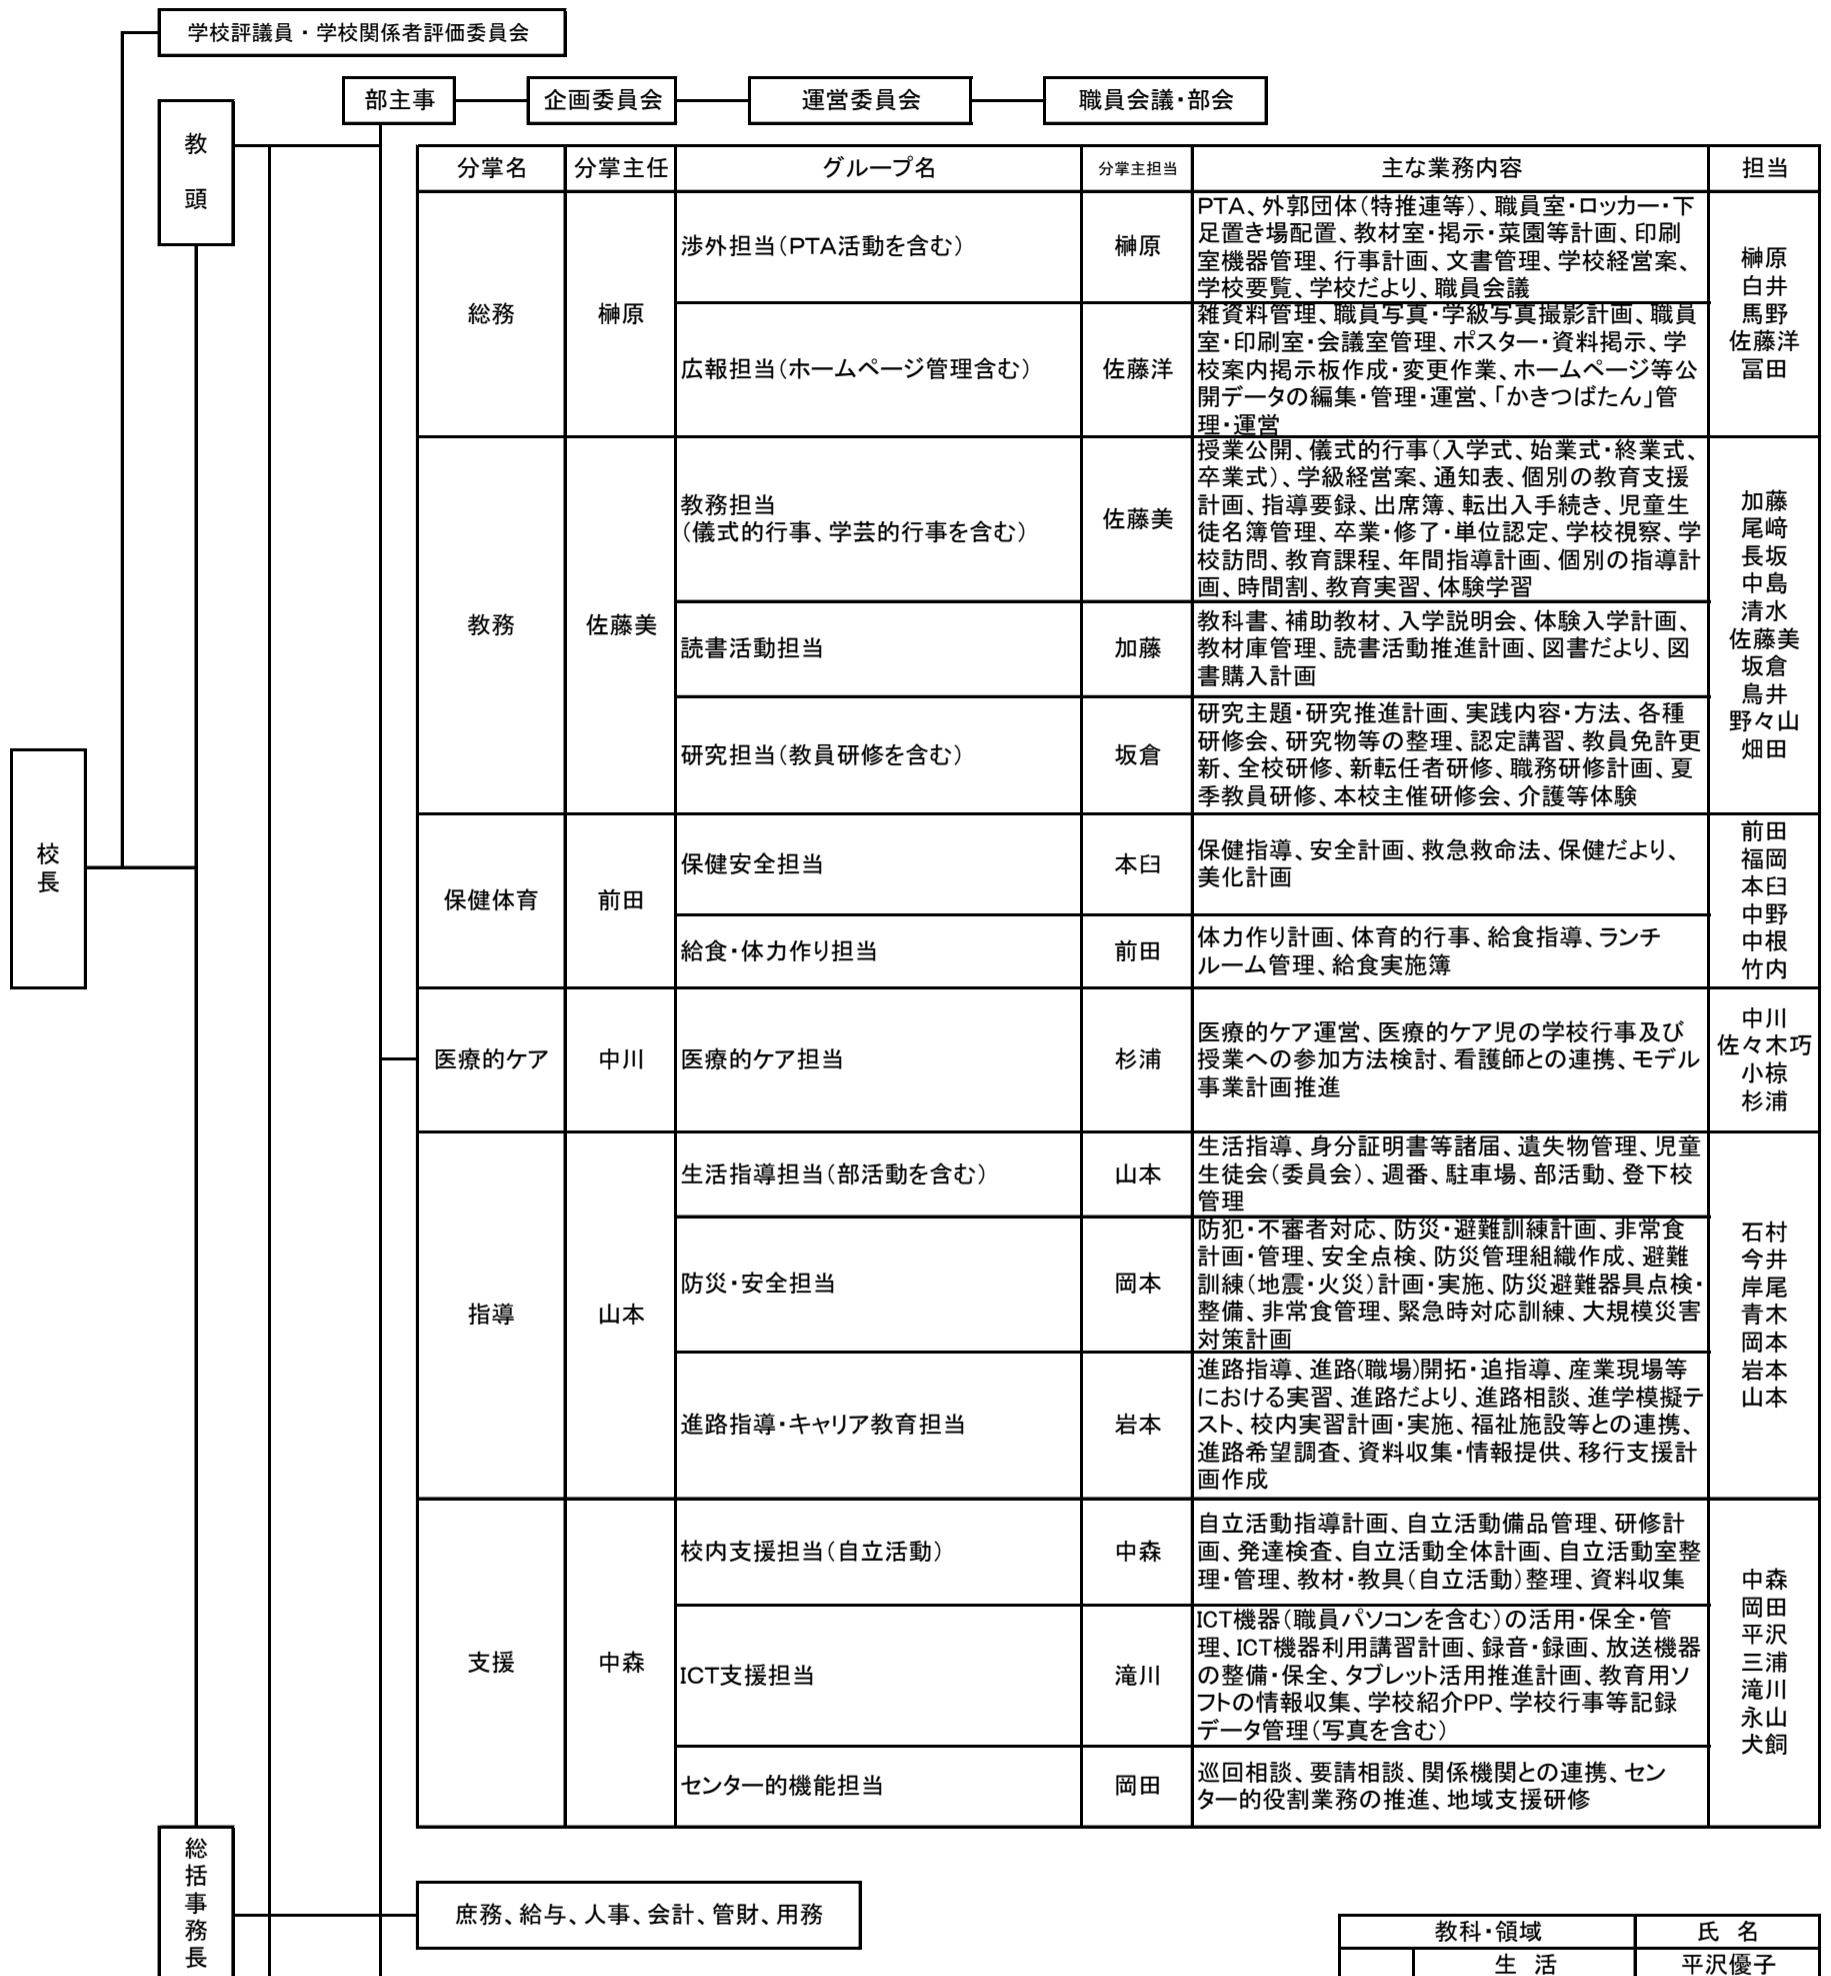

3 学校組織

(1) 運営組織 (組織図・校務分掌組織・各種委員会組織・主任等一覧)

委員会名	主務者	構成(校長、教頭、部主事は、全委員会に参加)
企画委員会	教頭	総括事務長、分掌主任
運営委員会	教頭	総括事務長、分掌主任、分掌主担当
校内教育支援委員会	教頭	教務主任、関係担任等
学校評価委員会	教頭	総括事務長、分掌主任
教育課程検討委員会	教務部主任	教務主任
入学者選考委員会	教務部主任	中高等部運営委員
単位認定委員会	教務部主任	教務主任
学校保健委員会	保健主事	総括事務長、保健主事、養護教諭、教務主任、校医、薬剤師、PTA会長
医療的ケア安全委員会	医療的ケア部主任	保健主事、養護教諭、看護師、教務主任、指導医、関係担任
初任者研修委員会	教務主任	指導教員、教務主任、教科指導員、担当教員
情報化推進委員会	支援部主任	総括事務長、教務主任、ICT支援担当、情報化推進者、ネットワーク担当者
学校関係者評価委員会	教頭	総括事務長、学校評議員、PTA会長
安全衛生委員会	保健主事	保健主事、養護教諭、各部代表、庶務部代表、校医(内科)
いじめ・不登校対策委員会	指導部主任	教務主任、生徒指導主事、保健主事、養護教諭、関係担任
進路指導委員会	指導部主任	教務主任、進路指導主事、関係担任等
学校徴収金会計運営協議会	総括事務長	総括事務長、PTA会長・会計
交流及び共同学習推進委員会	教頭	分掌主任
小垣江東小連絡調整会議	教頭	分掌主任